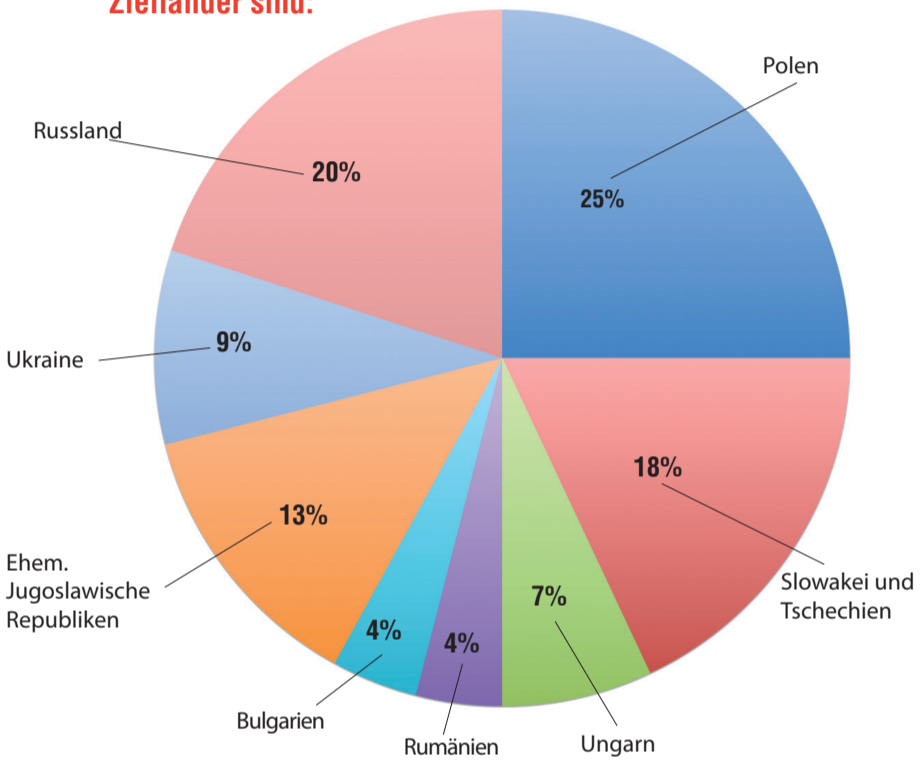

2020 M E D I A D A T E N

PRO CONNECT MAIL-X-PRESS EAST EUROPE

proconnect
mail X press

ist das exklusive Profi-Medium
für erfolgreiche Fachhandels-
Kommunikation in Osteuropa

Das ist Ihre Zielgruppe:

**Systemhäuser, VAR, Fachhändler mit und ohne Ladenlokal,
OEM/Hersteller, Großhandel**

Zielländer sind:

Das exklusive Profi-Medium für erfolgreiche Fachhandels-Kommunikation

- höchste Auflage: Sie erreichen rund 20.000 Fachhändler in Osteuropa
- selbstrecherchierte Adressen durch eigenes Callcenter
- hohe Öffnungsrate durch restriktiven Versand (in der Regel nur 1-2 Mails / Tag)
- kostenlose html-Programmierung, gerne auch mit Response-Coupon
- kostenloser Öffnungsrate-Zähler auf Wunsch
- alle Mails auch online unter www.pro-connect.at/east